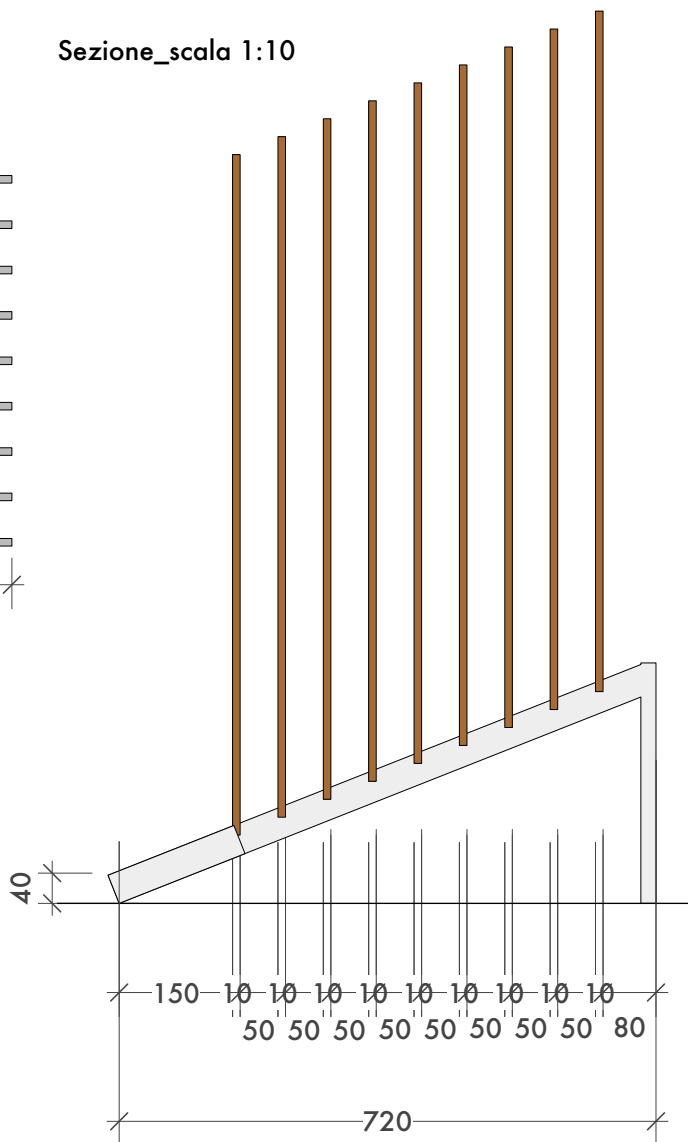

CULLA N. 9 ALLOGGI

Pianta_scala 1:10

Pannello con supporto in faesite. 65 x 90 cm.

Sezione_scala 1:10

CULLA N. 4 ALLOGGI

Pianta_scala 1:10

Sezione_scala 1:10