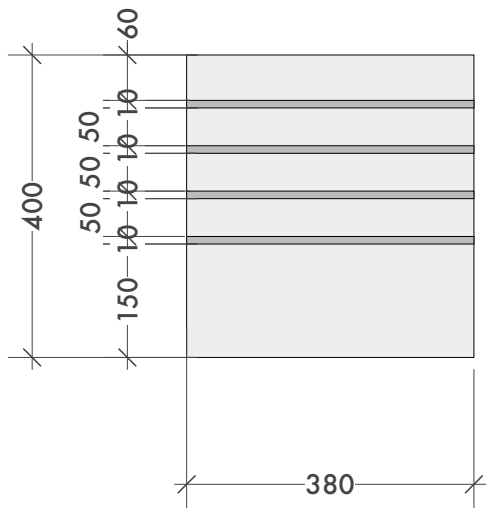

CULLA N. 9 ALLOGGI

Pianta_scala 1:10

Pannello con supporto in faesite. 65 x 90 cm.

Sezione_scala 1:10

CULLA N. 4 ALLOGGI

Pianta_scala 1:10

Sezione_scala 1:10