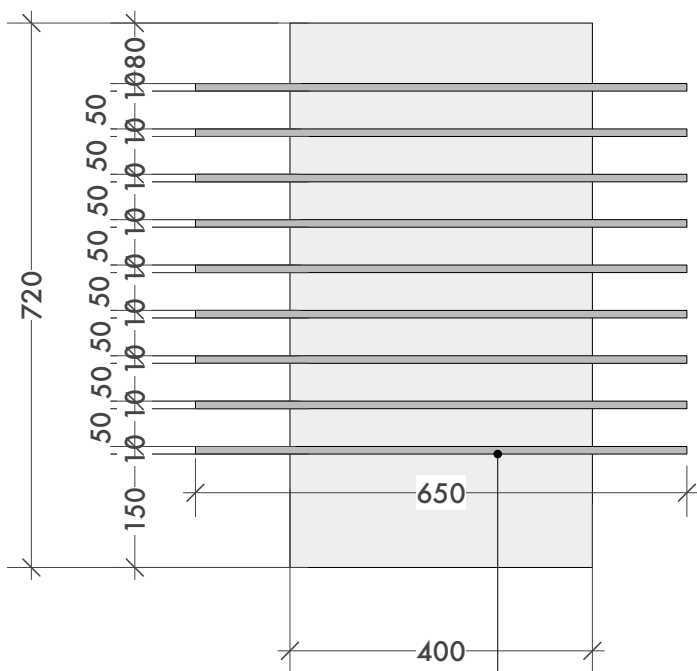

CULLA N. 9 ALLOGGI

Pianta_scala 1:10

Pannello con supporto in faesite. 65 x 90 cm.

Sezione_scala 1:10

CULLA N. 4 ALLOGGI

Pianta_scala 1:10

Sezione_scala 1:10